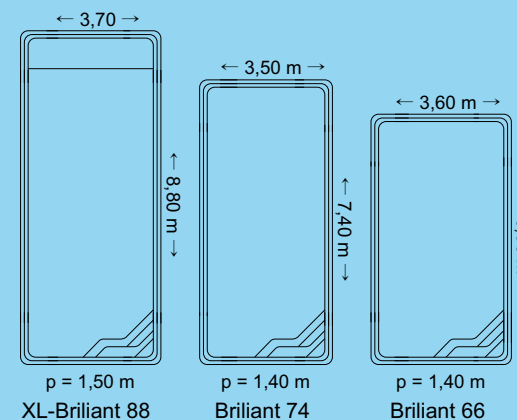

Un travail sur mesure hautement professionnel.

Classique, tendance, polyvalente, Piscine du Nord répond aisément aux vœux de toute la famille. Avec une offre étendue de formes, de tailles et de couleurs, nous vous offrons le plus vaste assortiment sur le marché européen de la piscine monobloc céramique.

Vous plongerez bientôt dans une piscine qui correspond à votre style de vie.

Briliant