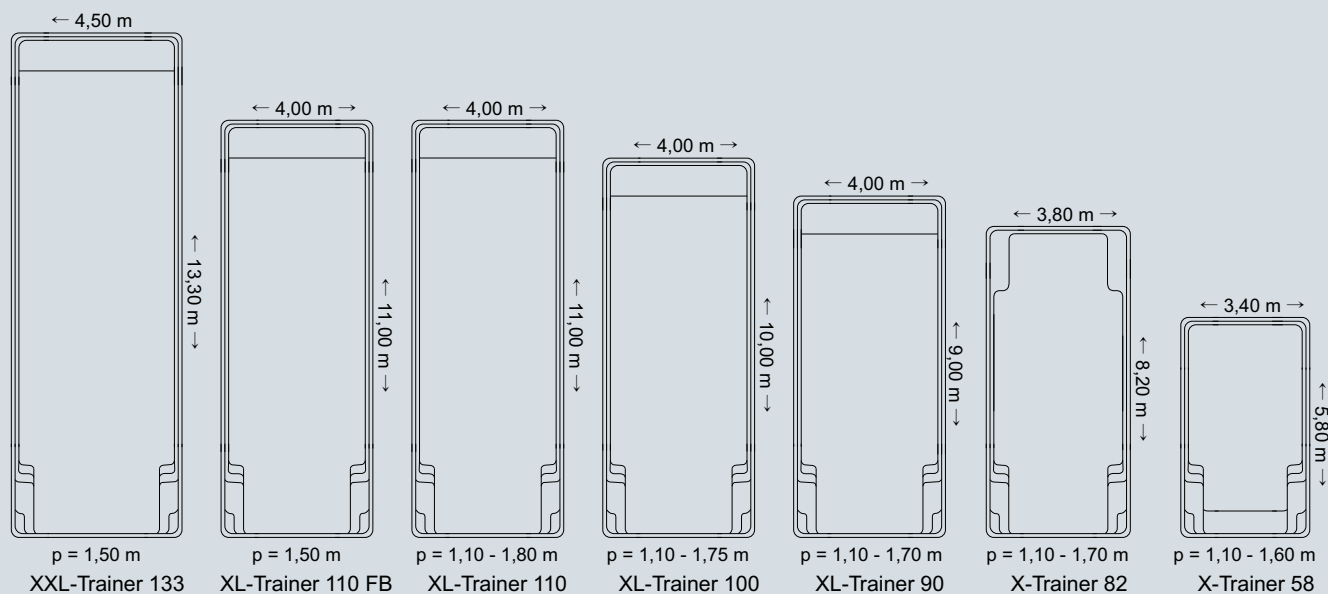

Un travail sur mesure hautement professionnel.

Classique, tendance, polyvalente, Piscine du Nord répond aisément aux vœux de toute la famille. Avec une offre étendue de formes, de tailles et de couleurs, nous vous offrons le plus vaste assortiment sur le marché européen de la piscine monobloc céramique.

Vous plongerez bientôt dans une piscine qui correspond à votre style de vie.

Briliant

Trainer

Fast Lane